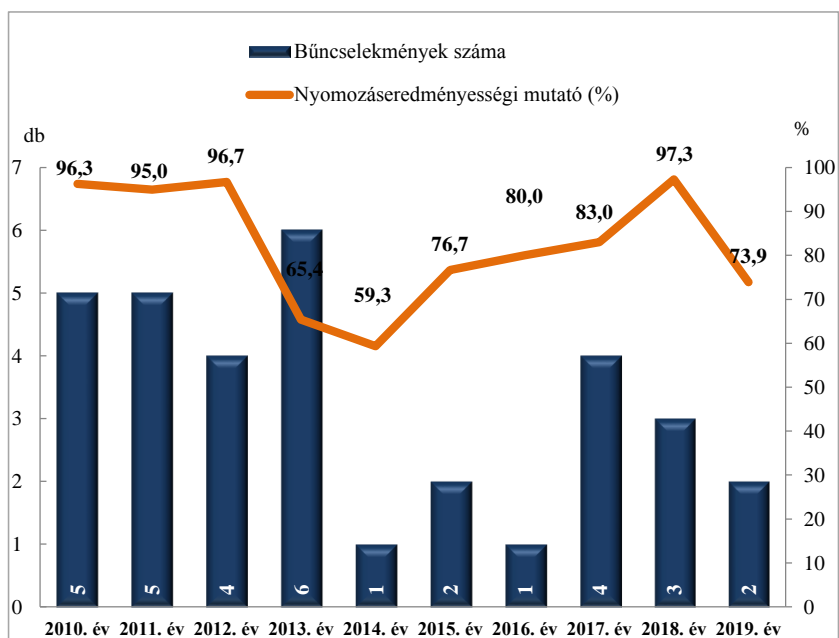

**Összes bűncselekmény
az ENyÜBS 2010-2019. évi adatai alapján
Martonvásár**

**Regisztrált bűncselekmények 100 000 lakosra vetített aránya
az ENyÜBS 2010-2019. évi adatai alapján
Martonvásár**

**Közterületen elkövetett bűncselekmény
az ENyÜBS 2010-2019. évi adatai alapján
Martonvásár**

**14 kiemelten kezelt bűncselekmény összesen
az ENyÜBS 2010-2019. évi adatai alapján
Martonvásár**

Emberölés
az ENyÜBS 2010-2019. évi adatai alapján
Martonvásár

Szándékos befejezett emberölés
az ENyÜBS 2010-2019. évi adatai alapján
Martonvásár

Testi sértés
az ENyÜBS 2010-2019. évi adatai alapján
Martonvásár

Súlyos testi sértés
az ENyÜBS 2010-2019. évi adatai alapján
Martonvásár

Halált okozó testi sértés
 az ENyÜBS 2010-2019. évi adatai alapján
 Martonvásár