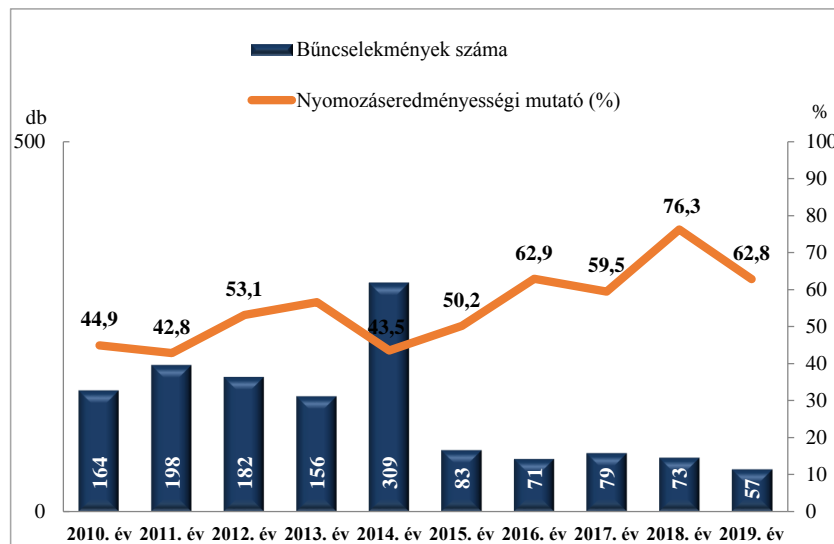

**Összes bűncselekmény
az ENyÜBS 2010-2019. évi adatai alapján
Martonvásár**

**Regisztrált bűncselekmények 100 000 lakosra vetített aránya
az ENyÜBS 2010-2019. évi adatai alapján
Martonvásár**

**Közterületen elkövetett bűncselekmény
az ENyÜBS 2010-2019. évi adatai alapján
Martonvásár**

**14 kiemelten kezelt bűncselekmény összesen
az ENyÜBS 2010-2019. évi adatai alapján
Martonvásár**

Emberölés
az ENyÜBS 2010-2019. évi adatai alapján
Martonvásár

Szándékos befejezett emberölés
az ENyÜBS 2010-2019. évi adatai alapján
Martonvásár