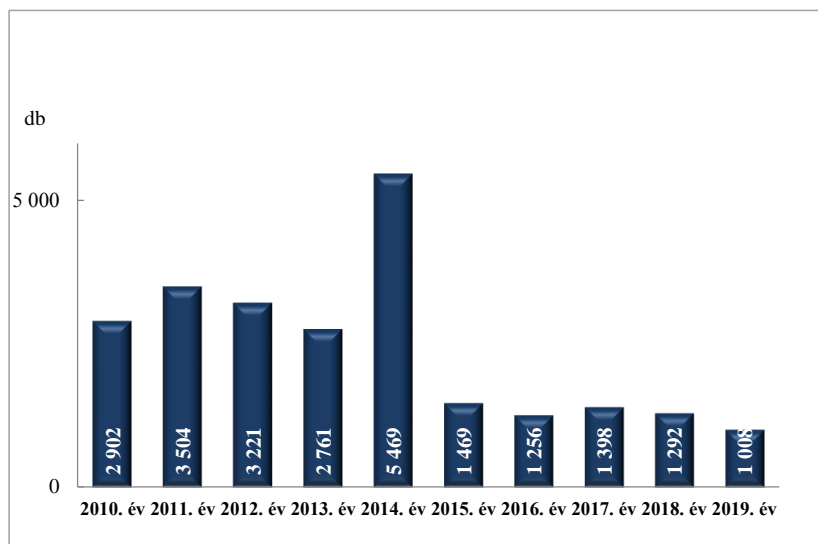

**Összes bűncselekmény
az ENyÜBS 2010-2019. évi adatai alapján
Martonvásár**

**Regisztrált bűncselekmények 100 000 lakosra vetített aránya
az ENyÜBS 2010-2019. évi adatai alapján
Martonvásár**

**Közterületen elkövetett bűncselekmény
az ENyÜBS 2010-2019. évi adatai alapján
Martonvásár**

**14 kiemelten kezelt bűncselekmény összesen
az ENyÜBS 2010-2019. évi adatai alapján
Martonvásár**

Emberölés
az ENyÜBS 2010-2019. évi adatai alapján
Martonvásár

Szándékos befejezett emberölés
az ENyÜBS 2010-2019. évi adatai alapján
Martonvásár