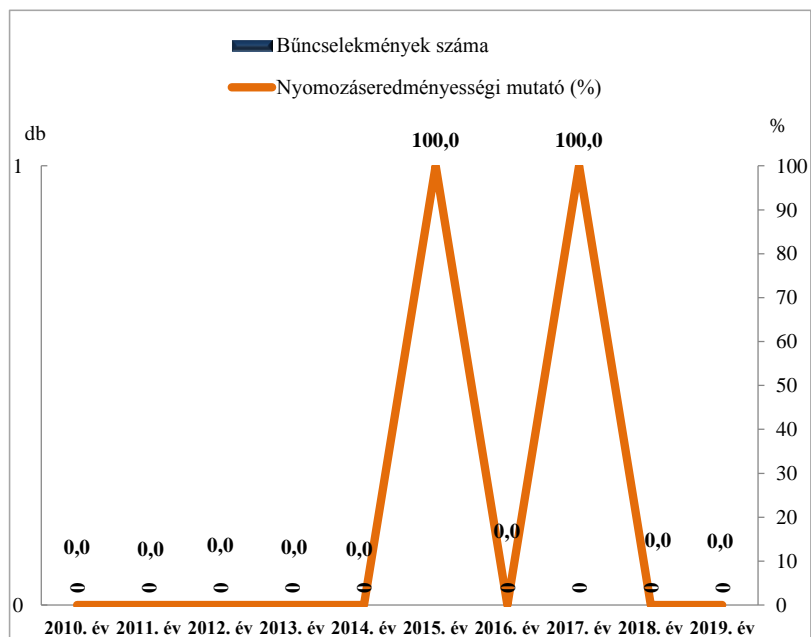

**14 kiemelten kezelt bűncselekmény összesen
az ENyÜBS 2010-2019. évi adatai alapján
Martonvásár**

Emberölés
az ENyÜBS 2010-2019. évi adatai alapján
Martonvásár

Szándékos befejezett emberölés
az ENyÜBS 2010-2019. évi adatai alapján
Martonvásár

Testi sértés
az ENyÜBS 2010-2019. évi adatai alapján
Martonvásár

Súlyos testi sértés
az ENyÜBS 2010-2019. évi adatai alapján
Martonvásár

Halált okozó testi sértés
 az ENyÜBS 2010-2019. évi adatai alapján
 Martonvásár

Kiskorú veszélyeztetése
 az ENyÜBS 2010-2019. évi adatai alapján
 Martonvásár

Embercsempésítés
 az ENyÜBS 2010-2019. évi adatai alapján
 Martonvásár

Garázdaság
 az ENyÜBS 2010-2019. évi adatai alapján
 Martonvásár