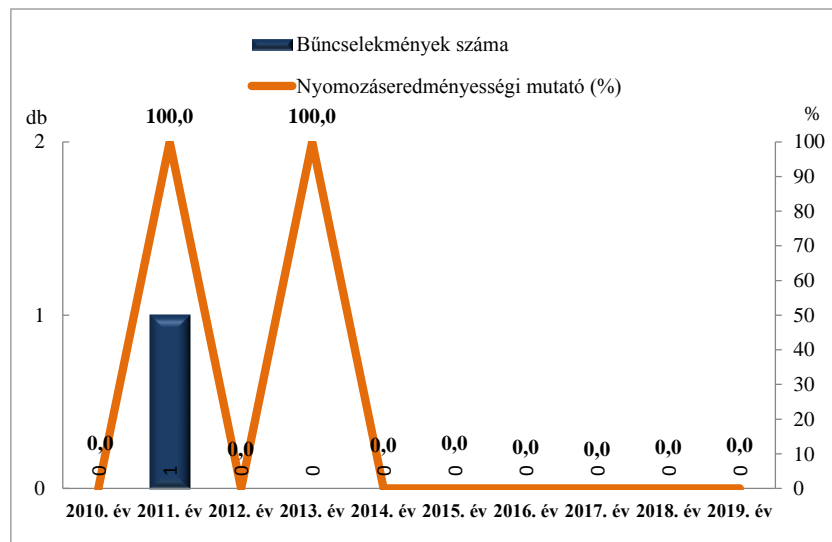

**Összes bűncselekmény
az ENyÜBS 2010-2019. évi adatai alapján
Martonvásár**

**Regisztrált bűncselekmények 100 000 lakosra vetített aránya
az ENyÜBS 2010-2019. évi adatai alapján
Martonvásár**

**Közterületen elkövetett bűncselekmény
az ENyÜBS 2010-2019. évi adatai alapján
Martonvásár**

**14 kiemelten kezelt bűncselekmény összesen
az ENyÜBS 2010-2019. évi adatai alapján
Martonvásár**

Emberölés
az ENyÜBS 2010-2019. évi adatai alapján
Martonvásár

Szándékos befejezett emberölés
az ENyÜBS 2010-2019. évi adatai alapján
Martonvásár

Testi sértés
az ENyÜBS 2010-2019. évi adatai alapján
Martonvásár

Súlyos testi sértés
az ENyÜBS 2010-2019. évi adatai alapján
Martonvásár

Halált okozó testi sértés
 az ENyÜBS 2010-2019. évi adatai alapján
 Martonvásár