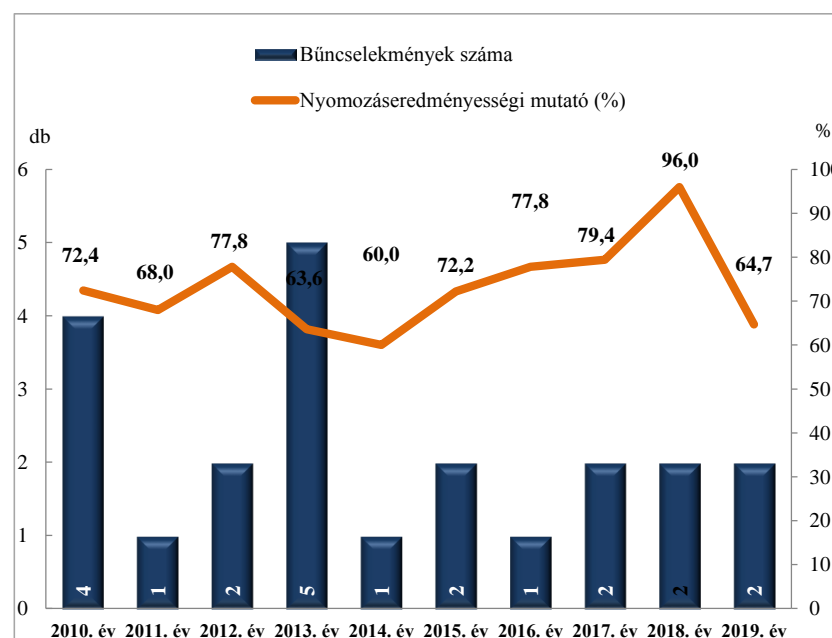

**Összes bűncselekmény
az ENyÜBS 2010-2019. évi adatai alapján
Martonvásár**

**Regisztrált bűncselekmények 100 000 lakosra vetített aránya
az ENyÜBS 2010-2019. évi adatai alapján
Martonvásár**

**Közterületen elkövetett bűncselekmény
az ENyÜBS 2010-2019. évi adatai alapján
Martonvásár**

**14 kiemelten kezelt bűncselekmény összesen
az ENyÜBS 2010-2019. évi adatai alapján
Martonvásár**

Emberölés
az ENyÜBS 2010-2019. évi adatai alapján
Martonvásár

Szándékos befejezett emberölés
az ENyÜBS 2010-2019. évi adatai alapján
Martonvásár

Testi sértés
az ENyÜBS 2010-2019. évi adatai alapján
Martonvásár

Súlyos testi sértés
az ENyÜBS 2010-2019. évi adatai alapján
Martonvásár

Halált okozó testi sértés
 az ENyÜBS 2010-2019. évi adatai alapján
 Martonvásár