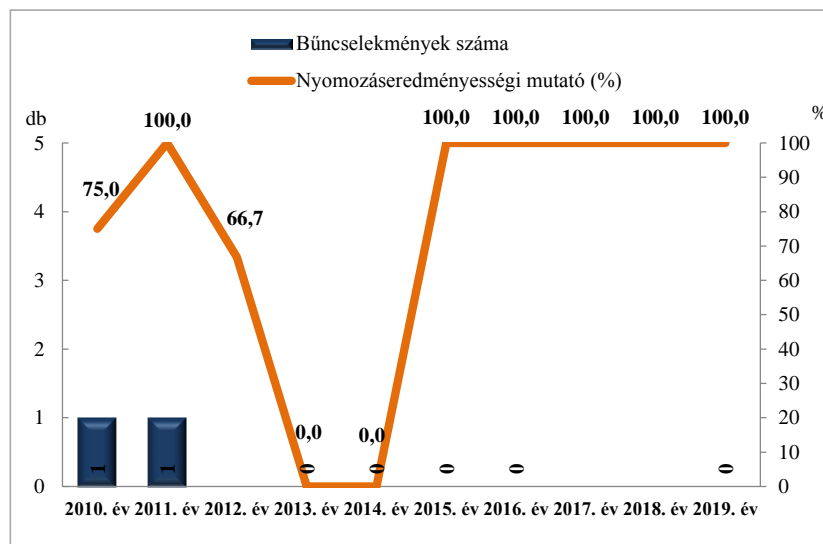

**14 kiemelten kezelt bűncselekmény összesen
az ENyÜBS 2010-2019. évi adatai alapján
Martonvásár**

Emberölés
az ENyÜBS 2010-2019. évi adatai alapján
Martonvásár

Szándékos befejezett emberölés
az ENyÜBS 2010-2019. évi adatai alapján
Martonvásár

Testi sértés
az ENyÜBS 2010-2019. évi adatai alapján
Martonvásár

Súlyos testi sértés
az ENyÜBS 2010-2019. évi adatai alapján
Martonvásár

Halált okozó testi sértés
 az ENyÜBS 2010-2019. évi adatai alapján
 Martonvásár

Kiskorú veszélyeztetése
 az ENyÜBS 2010-2019. évi adatai alapján
 Martonvásár

Embercsempésítés
 az ENyÜBS 2010-2019. évi adatai alapján
 Martonvásár

Garázdaság
 az ENyÜBS 2010-2019. évi adatai alapján
 Martonvásár