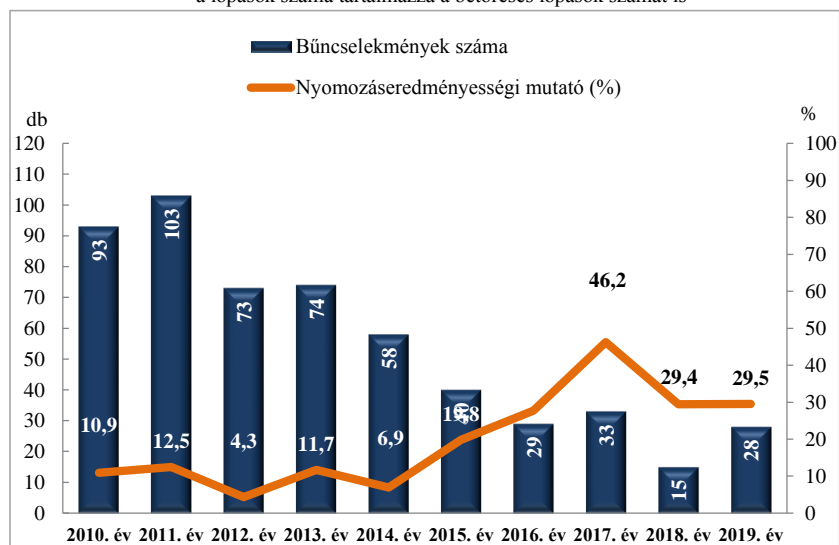

Testi sértés
az ENyÜBS 2010-2019. évi adatai alapján
Martonvásár

Súlyos testi sértés
az ENyÜBS 2010-2019. évi adatai alapján
Martonvásár

Halált okozó testi sértés
 az ENyÜBS 2010-2019. évi adatai alapján
 Martonvásár

Kiskorú veszélyeztetése
 az ENyÜBS 2010-2019. évi adatai alapján
 Martonvásár

Embercsempésítés
 az ENyÜBS 2010-2019. évi adatai alapján
 Martonvásár

Garázdaság
 az ENyÜBS 2010-2019. évi adatai alapján
 Martonvásár

**Kábítószerrel kapcsolatos bűncselekmények (terjesztői magatartás)
az ENyÜBS 2010-2019. évi adatai alapján
Martonvásár**

**Lopás*
az ENyÜBS 2010-2019. évi adatai alapján
Martonvásár**

* a lopások száma tartalmazza a betörései lopások számát is