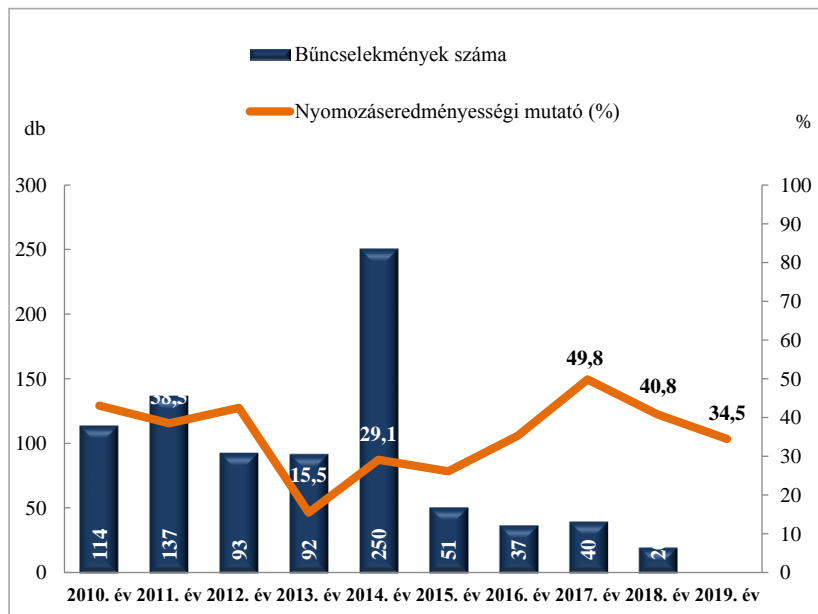

**Összes bűncselekmény
az ENyÜBS 2010-2019. évi adatai alapján
Martonvásár**

**Regisztrált bűncselekmények 100 000 lakosra vetített aránya
az ENyÜBS 2010-2019. évi adatai alapján
Martonvásár**

**Közterületen elkövetett bűncselekmény
az ENyÜBS 2010-2019. évi adatai alapján
Martonvásár**

**14 kiemelten kezelt bűncselekmény összesen
az ENyÜBS 2010-2019. évi adatai alapján
Martonvásár**

Emberölés
az ENyÜBS 2010-2019. évi adatai alapján
Martonvásár

Szándékos befejezett emberölés
az ENyÜBS 2010-2019. évi adatai alapján
Martonvásár

Testi sértés
az ENyÜBS 2010-2019. évi adatai alapján
Martonvásár

Súlyos testi sértés
az ENyÜBS 2010-2019. évi adatai alapján
Martonvásár

Halált okozó testi sértés
 az ENyÜBS 2010-2019. évi adatai alapján
 Martonvásár