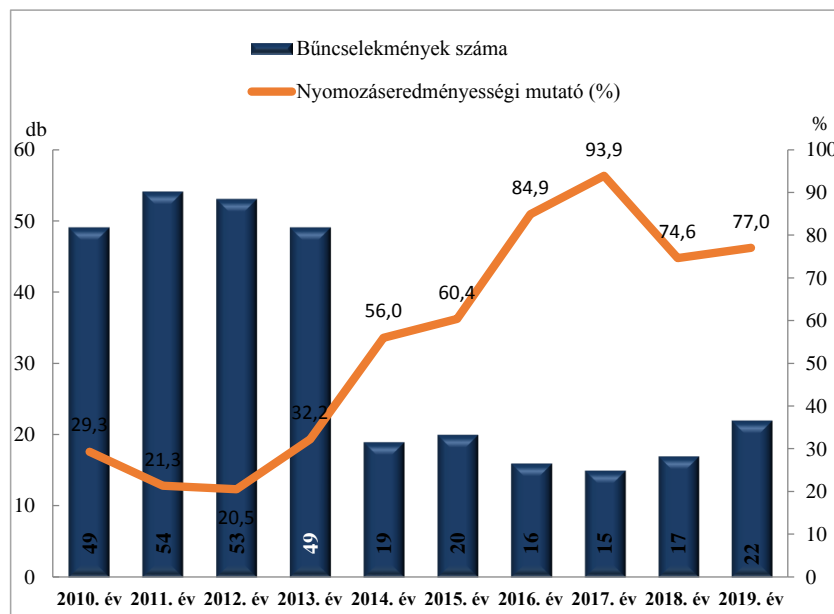

**Összes bűncselekmény
az ENyÜBS 2010-2019. évi adatai alapján
Martonvásár**

**Regisztrált bűncselekmények 100 000 lakosra vetített aránya
az ENyÜBS 2010-2019. évi adatai alapján
Martonvásár**

**Közterületen elkövetett bűncselekmény
az ENyÜBS 2010-2019. évi adatai alapján
Martonvásár**

**14 kiemelten kezelt bűncselekmény összesen
az ENyÜBS 2010-2019. évi adatai alapján
Martonvásár**

Emberölés
az ENyÜBS 2010-2019. évi adatai alapján
Martonvásár

Szándékos befejezett emberölés
az ENyÜBS 2010-2019. évi adatai alapján
Martonvásár

Testi sértés
az ENyÜBS 2010-2019. évi adatai alapján
Martonvásár

Súlyos testi sértés
az ENyÜBS 2010-2019. évi adatai alapján
Martonvásár

Halált okozó testi sértés
 az ENyÜBS 2010-2019. évi adatai alapján
 Martonvásár