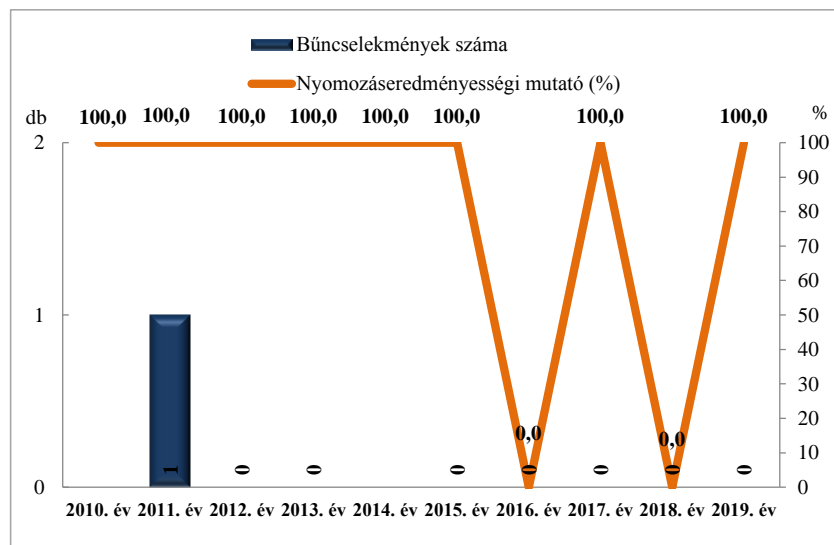

Testi sértés
az ENyÜBS 2010-2019. évi adatai alapján
Martonvásár

Súlyos testi sértés
az ENyÜBS 2010-2019. évi adatai alapján
Martonvásár

Halált okozó testi sértés
 az ENyÜBS 2010-2019. évi adatai alapján
 Martonvásár

Kiskorú veszélyeztetése
 az ENyÜBS 2010-2019. évi adatai alapján
 Martonvásár

Embercsempésítés
 az ENyÜBS 2010-2019. évi adatai alapján
 Martonvásár

Garázdaság
 az ENyÜBS 2010-2019. évi adatai alapján
 Martonvásár

**Kábítószerrel kapcsolatos bűncselekmények (terjesztői magatartás)
az ENyÜBS 2010-2019. évi adatai alapján
Martonvásár**

**Lopás*
az ENyÜBS 2010-2019. évi adatai alapján
Martonvásár**

* a lopások száma tartalmazza a betörései lopások számát is