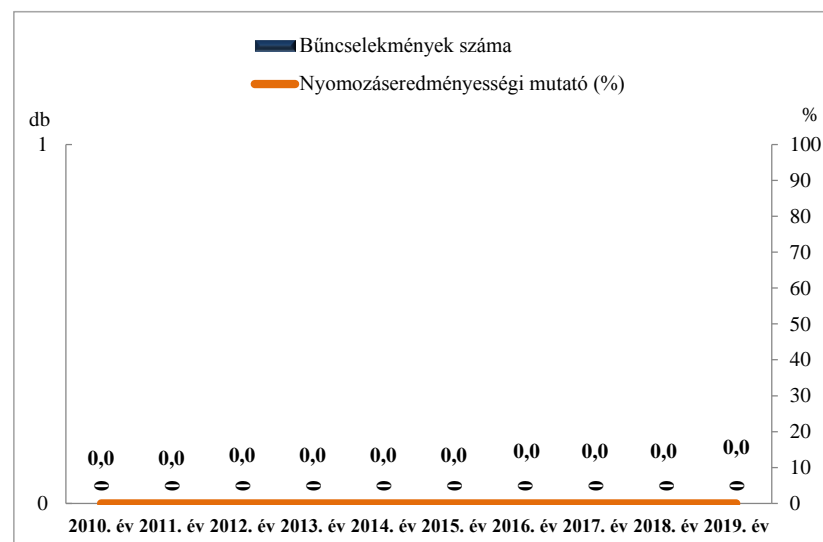

**Összes bűncselekmény
az ENyÜBS 2010-2019. évi adatai alapján
Martonvásár**

**Regisztrált bűncselekmények 100 000 lakosra vetített aránya
az ENyÜBS 2010-2019. évi adatai alapján
Martonvásár**

**Közterületen elkövetett bűncselekmény
az ENyÜBS 2010-2019. évi adatai alapján
Martonvásár**

**14 kiemelten kezelt bűncselekmény összesen
az ENyÜBS 2010-2019. évi adatai alapján
Martonvásár**

Emberölés
az ENyÜBS 2010-2019. évi adatai alapján
Martonvásár

Szándékos befejezett emberölés
az ENyÜBS 2010-2019. évi adatai alapján
Martonvásár

Testi sértés
az ENyÜBS 2010-2019. évi adatai alapján
Martonvásár

Súlyos testi sértés
az ENyÜBS 2010-2019. évi adatai alapján
Martonvásár

Halált okozó testi sértés
 az ENyÜBS 2010-2019. évi adatai alapján
 Martonvásár