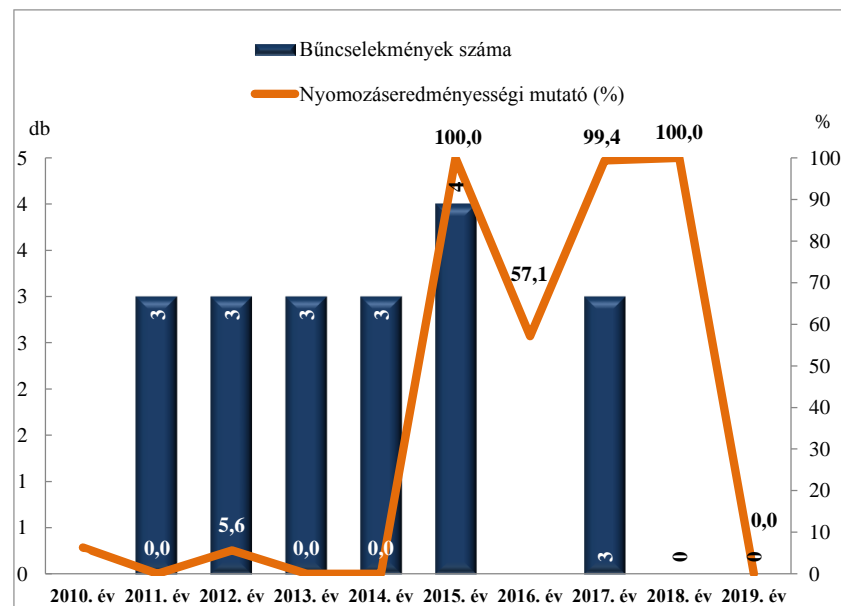

Kiskorú veszélyeztetése
 az ENyÜBS 2010-2019. évi adatai alapján
 Martonvásár

Embercsempésítés
 az ENyÜBS 2010-2019. évi adatai alapján
 Martonvásár

Garázdaság
 az ENyÜBS 2010-2019. évi adatai alapján
 Martonvásár

**Kábítószerrel kapcsolatos bűncselekmények (terjesztői magatartás)
az ENyÜBS 2010-2019. évi adatai alapján
Martonvásár**

**Lopás*
az ENyÜBS 2010-2019. évi adatai alapján
Martonvásár**

* a lopások száma tartalmazza a betörései lopások számát is

**Személygépkocsi lopás
az ENyÜBS 2010-2019. évi adatai alapján
Martonvásár**

**Zárt gépjármű-feltörés
az ENyÜBS 2010-2019. évi adatai alapján
Martonvásár**

Lakásbetörés
az ENyÜBS 2010-2019. évi adatai alapján
Martonvásár