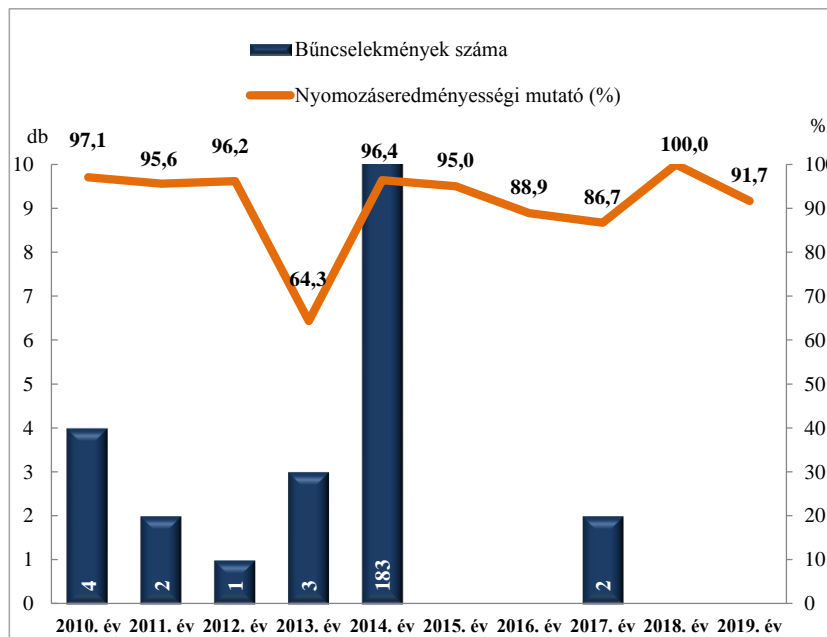

**14 kiemelten kezelt bűncselekmény összesen
az ENyÜBS 2010-2019. évi adatai alapján
Martonvásár**

Emberölés
az ENyÜBS 2010-2019. évi adatai alapján
Martonvásár

Szándékos befejezett emberölés
az ENyÜBS 2010-2019. évi adatai alapján
Martonvásár

Testi sértés
az ENyÜBS 2010-2019. évi adatai alapján
Martonvásár

Súlyos testi sértés
az ENyÜBS 2010-2019. évi adatai alapján
Martonvásár

Halált okozó testi sértés
 az ENyÜBS 2010-2019. évi adatai alapján
 Martonvásár

Kiskorú veszélyeztetése
 az ENyÜBS 2010-2019. évi adatai alapján
 Martonvásár

Embercsempésítés
 az ENyÜBS 2010-2019. évi adatai alapján
 Martonvásár

Garázdaság
 az ENyÜBS 2010-2019. évi adatai alapján
 Martonvásár